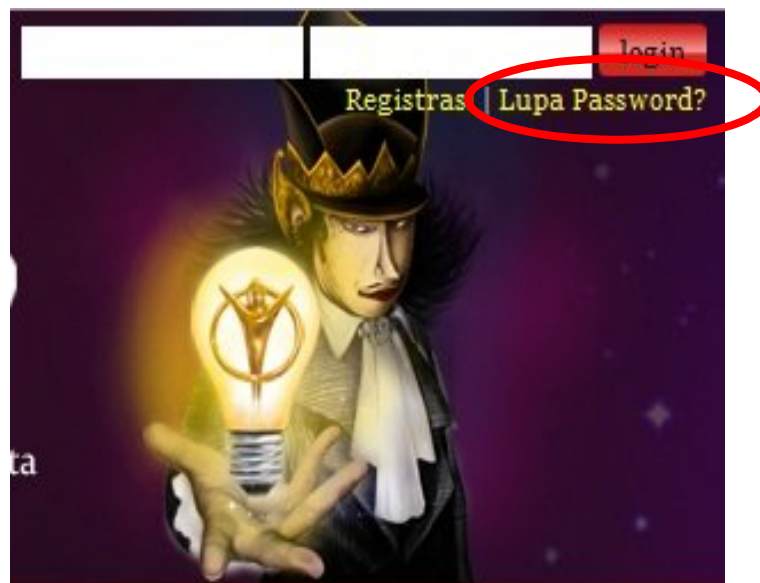

Jika lupa password Anda.

1. Klik link Lupa Password? di bawah form login seperti pada Gambar 4.1.